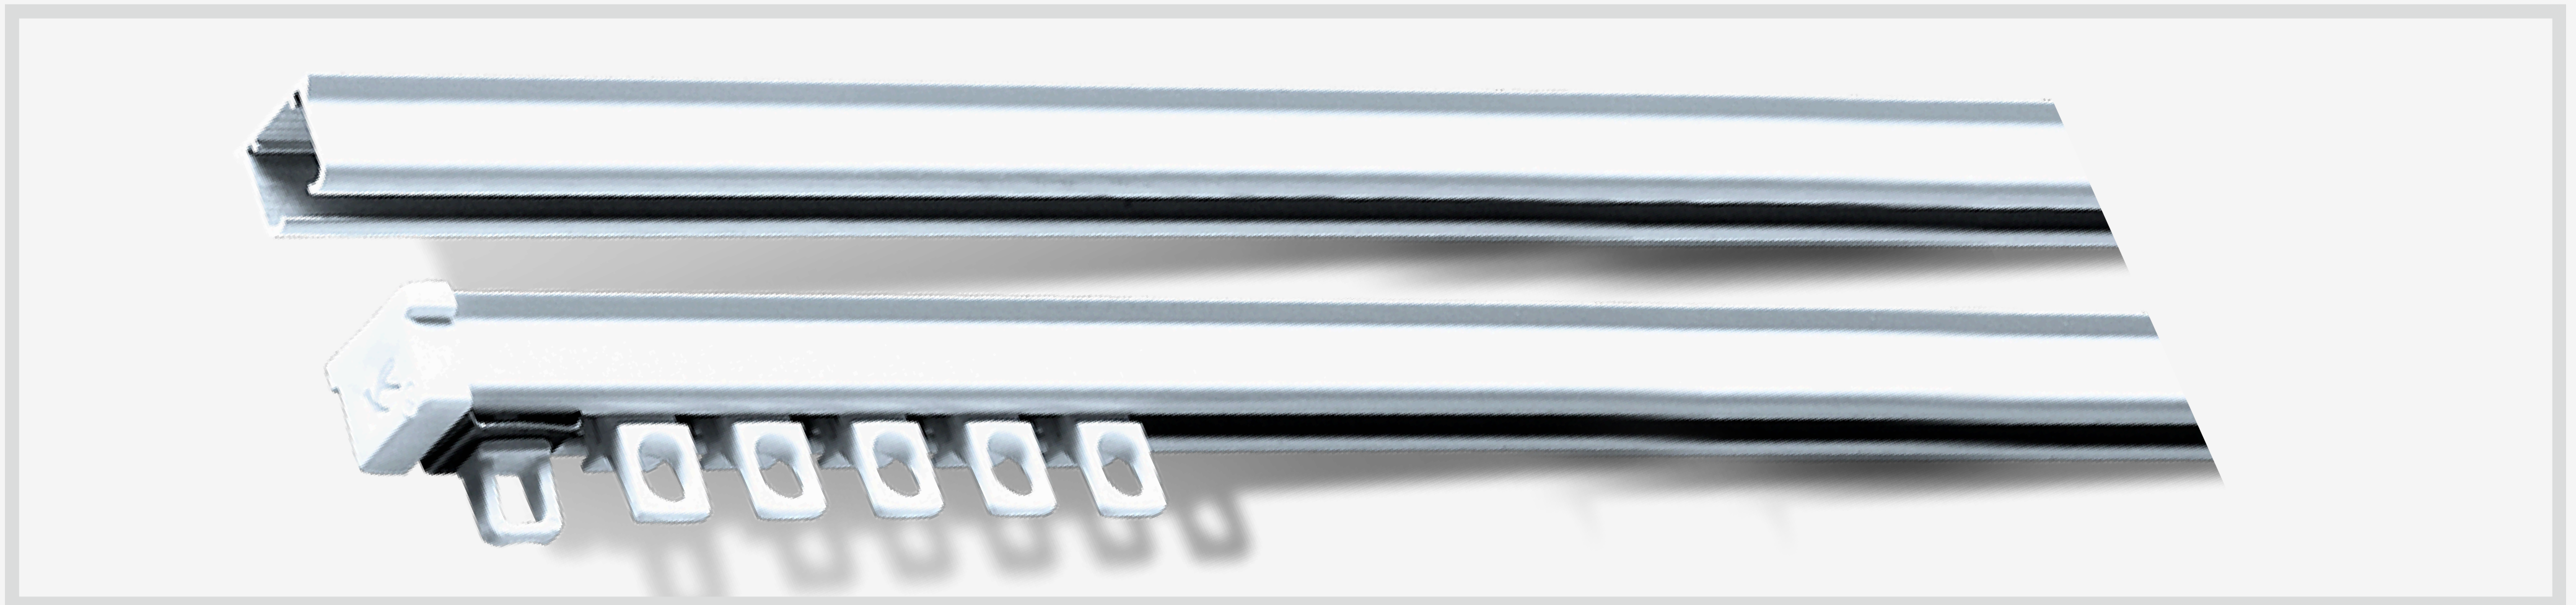

SZYNA KS

KOLORY

COLORS / FARBEN